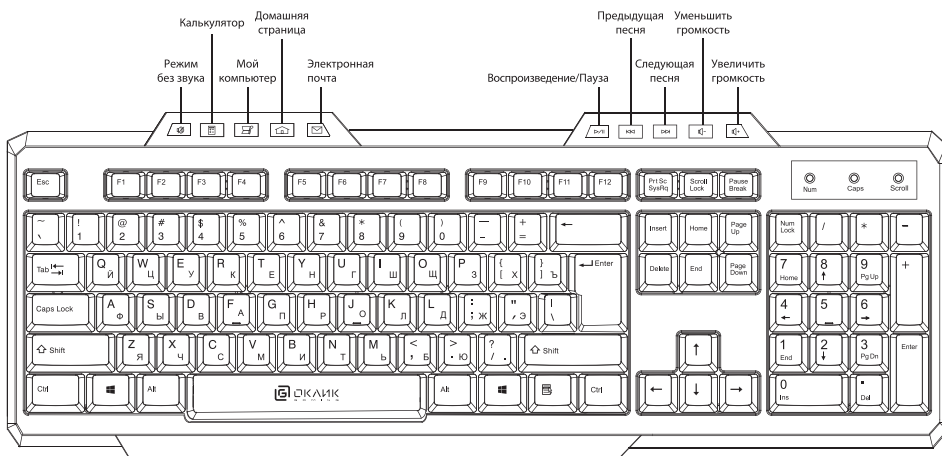

КОМПЛЕКТАЦИЯ:

- Игровая компьютерная клавиатура 750G
- Руководство пользователя

СИСТЕМНЫЕ ТРЕБОВАНИЯ:

- Совместимость с ОС Windows
- Свободный USB-порт

СХЕМА УСТРОЙСТВА:

НАЗНАЧЕНИЕ:

Данное устройство предназначено для ввода информации в компьютер.