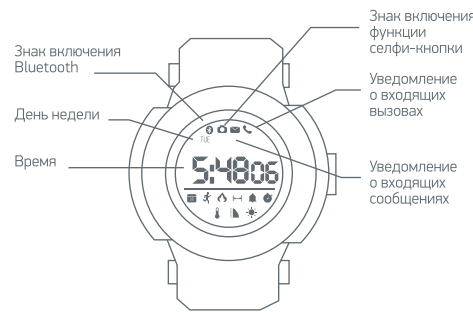

Подсветка дисплея

Нажмите кнопку А для включения подсветки на 3 секунды.

Различные режимы отображения информации

Коротко нажмите кнопку В (при необходимости несколько раз) для отображения следующей информации: 1. Дата и месяц 2. Количество пройденных шагов 3. Количество сожженных калорий 4. Пройденная дистанция 5. Будильник 6. Секундомер 7. Температура воздуха 8. Атмосферное давление и альтиметр 9. Уровень ультрафиолетового излучения.

Дата и месяц

Ручная установка даты. Нажмите В для отображения текущей даты. Нажмите кнопку D на 3 секунды, далее установите дату вручную кнопками А либо С, переключаясь между настройкой дня, месяца и года при помощи кнопки D. Коротко нажмите В для записи даты и выхода из режима (Рис. 1).

Количество шагов

Отображает количество шагов, пройденных за текущий день (Рис. 2).

Количество сожженных калорий

Отображает количество сожженных калорий (Рис. 3).

Пройденная дистанция

Отображает пройденную дистанцию за текущий день. Кнопкой С производится переключение между километрами и милями (Рис. 4).

Будильник

Для настройки будильника: войдите в режим отображения данных будильника. Нажмите кнопку D на 3 секунды для редактирования будильника. Кнопками А и С включается будильник и меняются данные, кнопкой D производится переключение между часами и минутами. Для записи будильника нажмите В. При срабатывании будильника, нажмите любую кнопку чтобы его отключить (Рис. 5).

Секундомер

Войдите в режим отображения будильника. Нажмите кнопку С для старта паузы, кнопку D для сброса секундомера.

Температура

Отображает температуру воздуха (Рис. 6).

Барометр

Отображает текущее атмосферное давление (в Паскалях), либо высоту над уровнем моря (в метрах). Нажмите кнопку С для переключения между данными (Рис. 7).