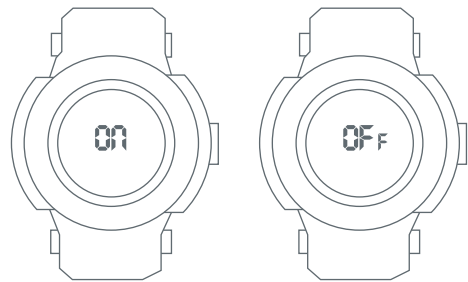

Включение и выключение устройства

Для включения либо выключения устройства: одновременно нажмите и удерживайте кнопки В и С в течение 2-3 секунд.

Ручная установка времени

Нажмите кнопку D на 3 секунды, далее установите время вручную кнопками А либо С, переключаясь между настройкой часов, минут и секунд при помощи кнопки D. Коротко нажмите В для записи времени и выхода из режима.