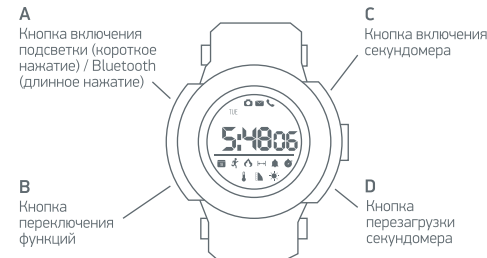

Внешний вид