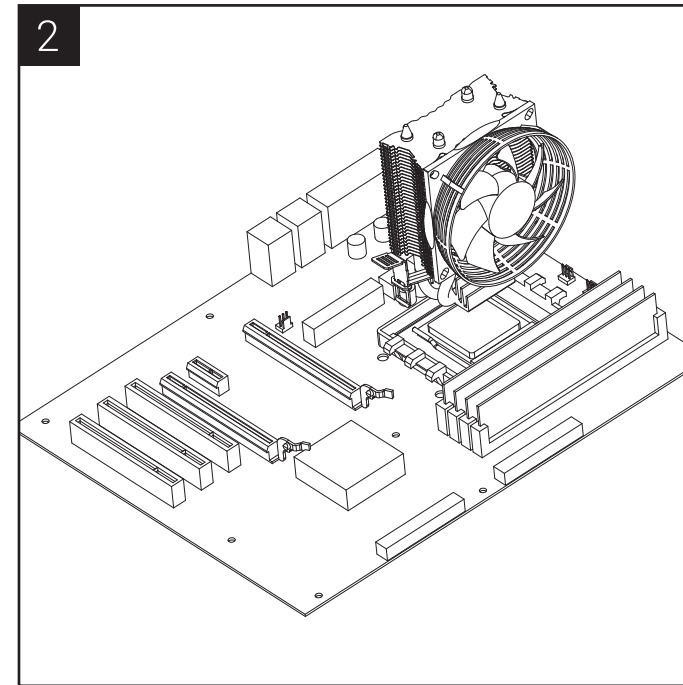

W:630mm x H:100mm

Verkho Series

Socket : LGA 1200 / 115X / 775
Socket : AM4 / AM3+ / AM3 / AM2+ / AM2 / FM2 / FM1

User's Manual	Manuale dell'utente	使用説明書/使用说明书
Manual del usuario	Podręcznik użytkownika	ユーザーズマニュアル
Bedienungsanleitung	Руководство пользователя	нұсқаулары
Manuel d'utilisation	Manual de utilizador	Talimatlar

INTEL / AMD

INTEL

INTEL

INTEL

INTEL

Front

W:630mm x H:100mm

Verkho Series

Socket : LGA 1200 / 115X / 775
Socket : AM4 / AM3+ / AM3 / AM2+ / AM2 / FM2 / FM1

User's Manual	Manuale dell'utente	使用説明書/使用说明书
Manual del usuario	Podręcznik użytkownika	ユーザーズマニュアル
Bedienungsanleitung	Руководство пользователя	нұсқаулары
Manuel d'utilisation	Manual de utilizador	Talimatlar

AMD

AMD

AMD

AMD

Save Money. Cool Better.

aerocool.io

Back