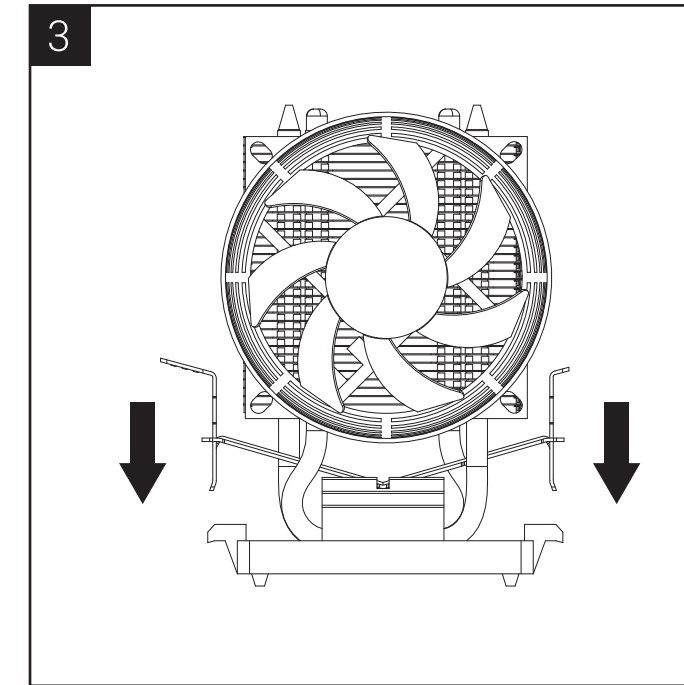

W:630mm x H:100mm

Verkho Series

Socket : LGA 1200 / 115X / 775
Socket : AM4 / AM3+ / AM3 / AM2+ / AM2 / FM2 / FM1

User's Manual	Manuale dell'utente	使用説明書/使用说明书
Manual del usuario	Podręcznik użytkownika	ユーザーズマニュアル
Bedienungsanleitung	Руководство пользователя	нұсқаулары
Manuel d'utilisation	Manual de utilizador	Talimatlar

INTEL / AMD

INTEL

INTEL

INTEL

INTEL

Front

W:630mm x H:100mm

Verkho Series

Socket : LGA 1200 / 115X / 775
Socket : AM4 / AM3+ / AM3 / AM2+ / AM2 / FM2 / FM1

User's Manual	Manuale dell'utente	使用説明書/使用说明书
Manual del usuario	Podręcznik użytkownika	ユーザーズマニュアル
Bedienungsanleitung	Руководство пользователя	нұсқаулары
Manuel d'utilisation	Manual de utilizador	Talimatlar

AMD

AMD

AMD

AMD

Save Money. Cool Better.

aerocool.io

Back