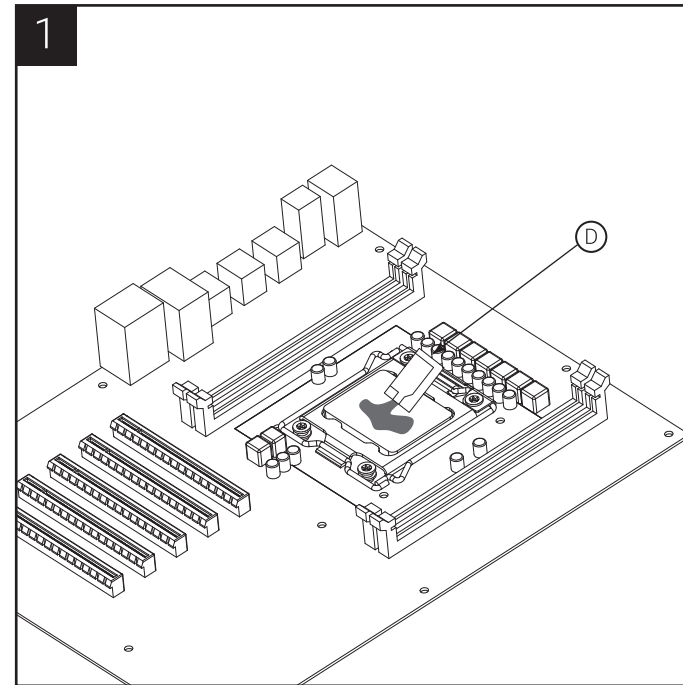

W:630mm x H:100mm

Verkho Series

Socket : LGA 1200 / 115X / 775
Socket : AM4 / AM3+ / AM3 / AM2+ / AM2 / FM2 / FM1

User's Manual	Manuale dell'utente	使用説明書/使用说明书
Manual del usuario	Podręcznik użytkownika	ユーザーズマニュアル
Bedienungsanleitung	Руководство пользователя	нұсқаулары
Manuel d'utilisation	Manual de utilizador	Talimatlar

INTEL / AMD

INTEL

INTEL

INTEL

INTEL

Front

W:630mm x H:100mm

Verkho Series

Socket : LGA 1200 / 115X / 775
Socket : AM4 / AM3+ / AM3 / AM2+ / AM2 / FM2 / FM1

User's Manual	Manuale dell'utente	使用説明書/使用说明书
Manual del usuario	Podręcznik użytkownika	ユーザーズマニュアル
Bedienungsanleitung	Руководство пользователя	нұсқаулары
Manuel d'utilisation	Manual de utilizador	Talimatlar

AMD

AMD

AMD

AMD

Save Money. Cool Better.

aerocool.io

Back