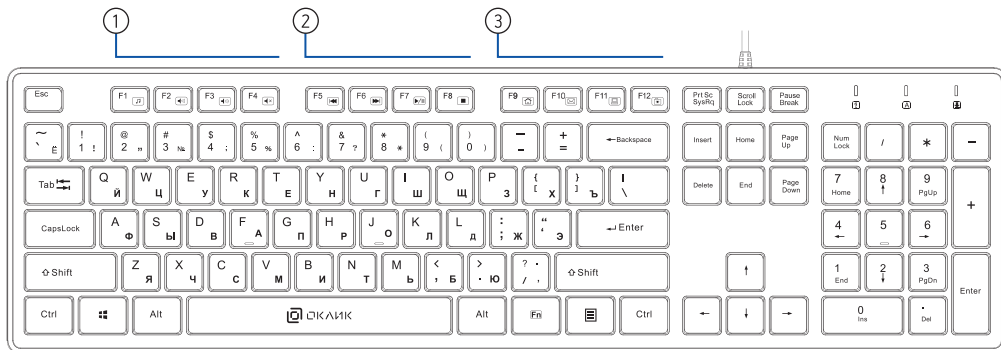

РУКОВОДСТВО ПОЛЬЗОВАТЕЛЯ

Благодарим вас за покупку устройства ОКЛИК!

Перед началом использования данного устройства, пожалуйста, внимательно прочтите руководство пользователя для обеспечения правильной эксплуатации изделия и предотвращения его повреждения. Конструктивные особенности устройства и содержание данной инструкции могут быть изменены в целях совершенствования продукта без предварительного уведомления.

Изготовитель и дистрибьюторы данной продукции не несут ответственности за повреждения корпуса устройства, а также за ущерб, причиненный вследствие неправильной или несоответствующей эксплуатации пользователем.

ТЕХНИЧЕСКИЕ ХАРАКТЕРИСТИКИ:

- Тип подключения: проводной
- Количество клавиш: 104
- Ресурс кнопок: до 10 000 000 нажатий
- Автоматическая конфигурация без специальных драйверов
- Мультимедийные клавиши: FN + F1-F12
- Интерфейс подключения: USB
- Потребление: 5В---100мА
- Длина кабеля: 1.5 м
- Размер: 439 x 125.8 x 29.5 мм
- Вес (без учета кабеля): 380 г

КОМПЛЕКТАЦИЯ:

- Проводная компьютерная клавиатура 500M
- Руководство пользователя

СИСТЕМНЫЕ ТРЕБОВАНИЯ:

- Совместимость с ОС Windows
- Свободный USB-порт

① FN+F1-F4

- FN+F1 – Медиаплеер
- FN+F2 – Уменьшить громкость
- FN+F3 – Увеличить громкость
- FN+F4 – Отключить звук

② FN+F5-F8

- FN+F5 – Предыдущий трек
- FN+F6 – Следующий трек
- FN+F7 – Воспроизведение/ Пауза
- FN+F8 – Стоп

③ FN+F9-F12

- FN+F9 – Домашняя страница
- FN+F10 – Электронная почта
- FN+F11 – Мой компьютер
- FN+F12 – Избранное

НАЗНАЧЕНИЕ:

Данное устройство предназначено для ввода информации в компьютер.