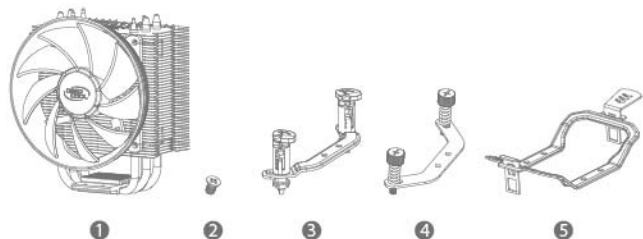

GAMMAXX S40

INSTALLATION GUIDE

PRODUCT SCHEMATIC DRAWING

COMPONENTS LIST

- 1 Heatsink X1
- 2 Screw X4
- 3 INTEL Push-pin Clip X2
- 4 INTEL2011 Clip X2
- 5 AMD Metal Clip X1

INTEL LGA775/ LGA1155/ LGA1156/ LGA1366 INSTALLATION

INTEL LGA2011 INSTALLATION

GAMMAXX S40

INSTALLATION GUIDE

PRODUCT SCHEMATIC DRAWING

- EN For further information, please consult www.deepcoolglobal.com
- DE Für weitere Informationen, besuchen Sie bitte unsere Webseite: www.deepcoolglobal.com
- IT Per ulteriori informazioni, si prega di consultare: www.deepcoolglobal.com
- FR Pour plus d'informations, s'il vous plaît consulter le site: www.deepcoolglobal.com
- ES Para más información, por favor consulte nuestra página web: www.deepcoolglobal.com
- PT Para mais informações, por favor consulte: www.deepcoolglobal.com
- PL W celu uzyskania dalszych informacji, proszę kliknąć: www.deepcoolglobal.com
- CS Pro další informace se prosím obraťte: www.deepcoolglobal.com
- RU Для дополнительной информации, пожалуйста, посетите www.deepcoolglobal.com
- KK Қосымша ақпарат үшін www.deepcoolglobal.com жүйініңіз
- TR Daha fazla bilgi için, lütfen: www.deepcoolglobal.com
- JA 製品に関する最新の情報を右記サイトで公開しております www.deepcoolglobal.com
- KO 보다 자세한 내용은 아래의 홈페이지를 참조하세요. www.deepcoolglobal.com
- ZH 如欲取得更多資料, 請瀏覽網站 www.deepcoolglobal.com
- ZH 如需要更多信息, 請瀏覽網站 www.deepcoolglobal.com