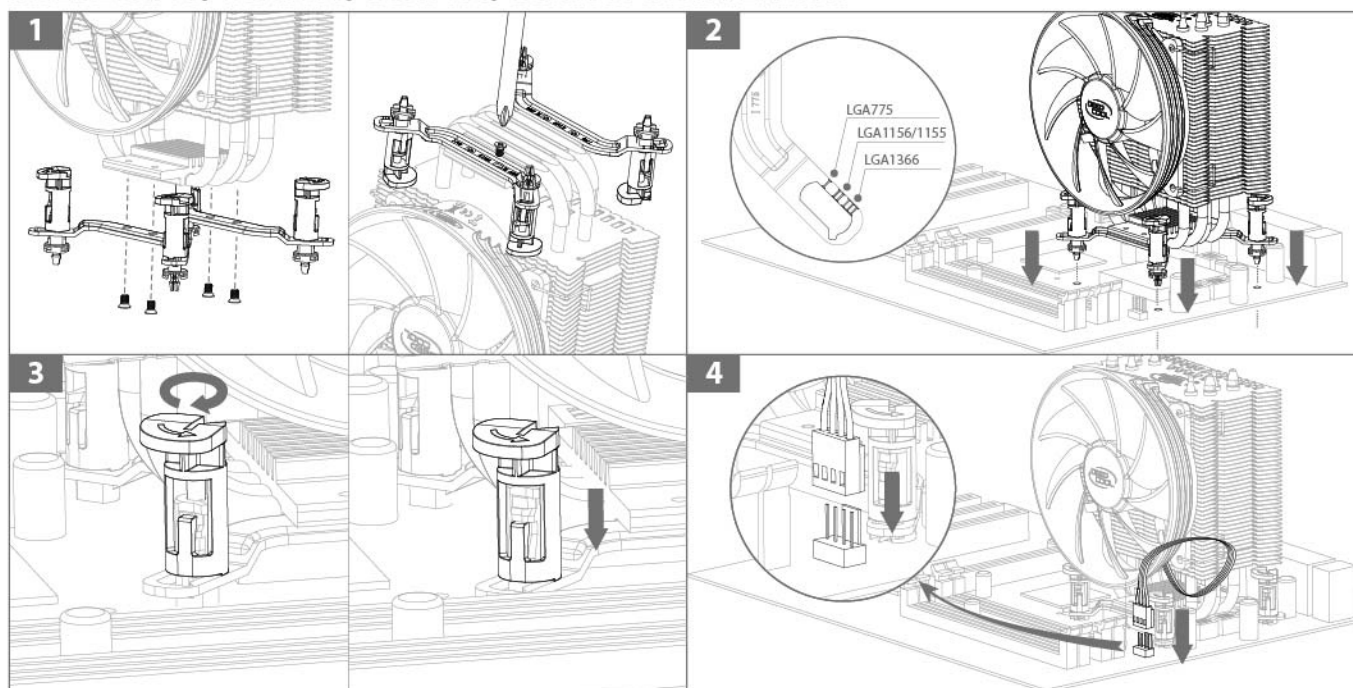

GAMMAXX S40

INSTALLATION GUIDE

PRODUCT SCHEMATIC DRAWING

COMPONENTS LIST

- 1 Heatsink X1
- 2 Screw X4
- 3 INTEL Push-pin Clip X2
- 4 INTEL2011 Clip X2
- 5 AMD Metal Clip X1

INTEL LGA775/ LGA1155/ LGA1156/ LGA1366 INSTALLATION

INTEL LGA2011 INSTALLATION

GAMMAXX S40

INSTALLATION GUIDE

PRODUCT SCHEMATIC DRAWING

- EN For further information, please consult www.deepcoolglobal.com
- DE Für weitere Informationen, besuchen Sie bitte unsere Webseite: www.deepcoolglobal.com
- IT Per ulteriori informazioni, si prega di consultare: www.deepcoolglobal.com
- FR Pour plus d'informations, s'il vous plaît consulter le site: www.deepcoolglobal.com
- ES Para más información, por favor consulte nuestra página web: www.deepcoolglobal.com
- PT Para mais informações, por favor consulte: www.deepcoolglobal.com
- PL W celu uzyskania dalszych informacji, proszę kliknąć: www.deepcoolglobal.com
- CS Pro další informace se prosím obraťte: www.deepcoolglobal.com
- RU Для дополнительной информации, пожалуйста, посетите www.deepcoolglobal.com
- KK Қосымша ақпарат үшін www.deepcoolglobal.com жүйініңіз
- TR Daha fazla bilgi için, lütfen: www.deepcoolglobal.com
- JA 製品に関する最新の情報を右記サイトで公開しております www.deepcoolglobal.com
- KO 보다 자세한 내용은 아래의 홈페이지를 참조하세요. www.deepcoolglobal.com
- ZH 如欲取得更多資料, 請瀏覽網站 www.deepcoolglobal.com
- ZH 如需要更多信息, 請瀏覽網站 www.deepcoolglobal.com