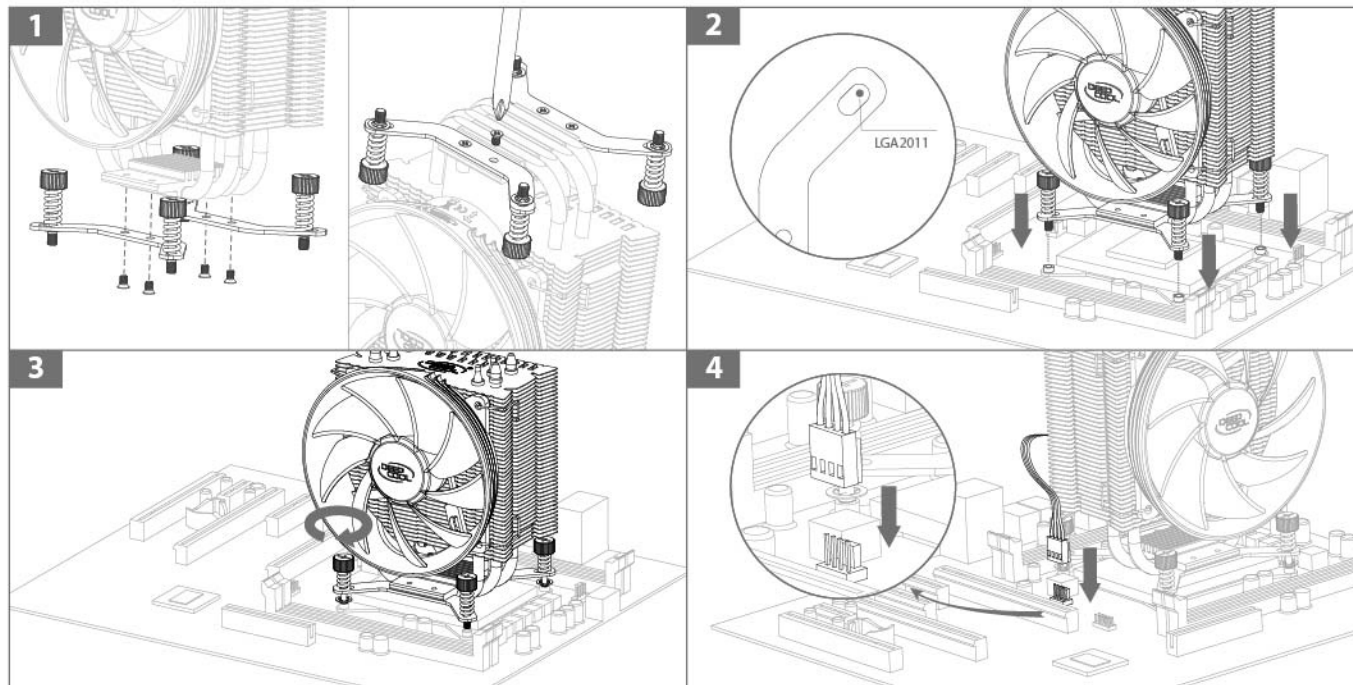

GAMMAXX S40

INSTALLATION GUIDE

PRODUCT SCHEMATIC DRAWING

COMPONENTS LIST

- 1 Heatsink X1
- 2 Screw X4
- 3 INTEL Push-pin Clip X2
- 4 INTEL2011 Clip X2
- 5 AMD Metal Clip X1

INTEL LGA775/ LGA1155/ LGA1156/ LGA1366 INSTALLATION

INTEL LGA2011 INSTALLATION

GAMMAXX S40

INSTALLATION GUIDE

PRODUCT SCHEMATIC DRAWING

- EN For further information, please consult www.deepcoolglobal.com
- DE Für weitere Informationen, besuchen Sie bitte unsere Webseite: www.deepcoolglobal.com
- IT Per ulteriori informazioni, si prega di consultare: www.deepcoolglobal.com
- FR Pour plus d'informations, s'il vous plaît consulter le site: www.deepcoolglobal.com
- ES Para más información, por favor consulte nuestra página web: www.deepcoolglobal.com
- PT Para mais informações, por favor consulte: www.deepcoolglobal.com
- PL W celu uzyskania dalszych informacji, proszę kliknąć: www.deepcoolglobal.com
- CS Pro další informace se prosím obraťte: www.deepcoolglobal.com
- RU Для дополнительной информации, пожалуйста, посетите www.deepcoolglobal.com
- KK Қосымша ақпарат үшін www.deepcoolglobal.com жүйініңіз
- TR Daha fazla bilgi için, lütfen: www.deepcoolglobal.com
- JA 製品に関する最新の情報を右記サイトで公開しております www.deepcoolglobal.com
- KO 보다 자세한 내용은 아래의 홈페이지를 참조하세요. www.deepcoolglobal.com
- ZH 如欲取得更多資料, 請瀏覽網站 www.deepcoolglobal.com
- ZH 如需要更多信息, 請瀏覽網站 www.deepcoolglobal.com