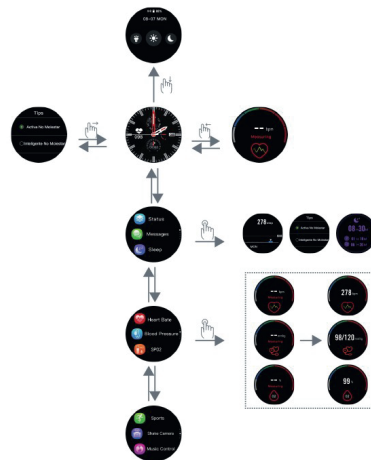

2. Управление умными часами

Управление производится с помощью кнопок и сенсорного дисплея.

Порт
зарядки

Датчик
пульса

Кнопка
питания

Кнопка
возврата

Переход между пунктами меню происходит с помощью сенсорного экрана. Схема меню:

Включение часов: удерживайте кнопку питания в течении 3 секунд.

Выключение часов: производится через меню.

Для смены циферблата нажмите на экран в течении 5 секунд и изменяйте циферблат (влево или вправо). Доступные интерфейсы:

3. Подключение и настройка умных часов

Настройка времени и некоторых функций часов производится только через смартфон под управлением Android или iOS. Для настройки необходимо установить приложение «WearFit2.0», которое можно бесплатно скачать на Play Market или AppStore. Также можно произвести установку, отсканировав QR-код: